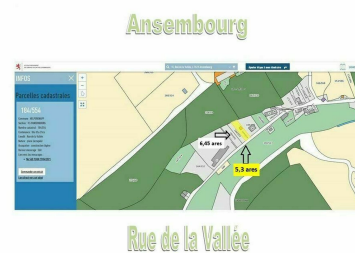

### DESCRIPTION DU BIEN

Découvrez une opportunité exceptionnelle à Ansembourg ! Nous proposons des terrains idéaux pour la construction de votre future maison de rêve ! Imaginez-vous dans une élégante maison trois façades, offrant entre 3 et 5 chambres pour s'adapter parfaitement aux besoins de votre famille. Profitez d'un double garage spacieux et d'un jardin privé, parfait pour vos moments de détente en plein air ?? . Située stratégiquement, votre future propriété sera à seulement 9,9 km de Mersch et 16,9 km du centre de Luxembourg-ville, vous offrant ainsi un équilibre parfait entre tranquillité et proximité urbaine ?? . Que vous ayez déjà un projet en tête ou que vous souhaitiez être accompagné, nous nous adaptons à vos besoins : les terrains sont disponibles avec ou sans contrat de construction ?? . Ne laissez pas passer cette chance de créer le foyer de vos rêves dans un cadre idyllique.