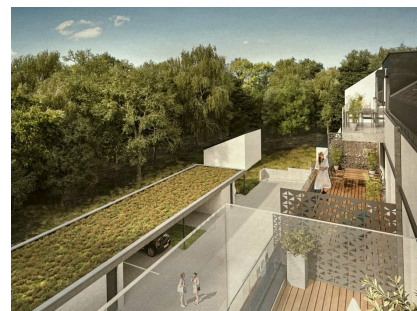

Appartement

67m² 1 Chambre(s)
Beaufort

470 000€

DESCRIPTION DU BIEN

NOUVELLE CONSTRUCTION. On vous propose ce joli appartement comprenant 1 chambre, grand balcon de 6,6 m² orienté sud, hall, salon, cuisine non équipée, WC séparé et salle de bains en construction, finition en juin 2025. Le prix comprend l'appartement, un garage à l'intérieur et une place à l'extérieur sera disponible pour le prix totale de 46 800,- ttc. Ascenseur en commun pour tous les résidents. Cet appartement vous est proposé en partenariat avec l'agence YOVO IMMO.