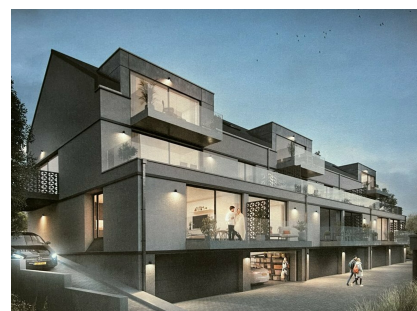

Appartement

67m² 1 Chambre(s)
Beaufort

470 000€

DESCRIPTION DU BIEN

NOUVELLE CONSTRUCTION. On vous propose ce joli appartement comprenant 1 chambre, grand balcon de 6,6 m² orienté sud, hall, salon, cuisine non équipée, WC séparé et salle de bains en construction, finition en juin 2025. Le prix comprend l'appartement, un garage à l'intérieur et une place à l'extérieur sera disponible pour le prix totale de 46 800,- ttc. Ascenseur en commun pour tous les résidents. Cet appartement vous est proposé en partenariat avec l'agence YOVO IMMO.